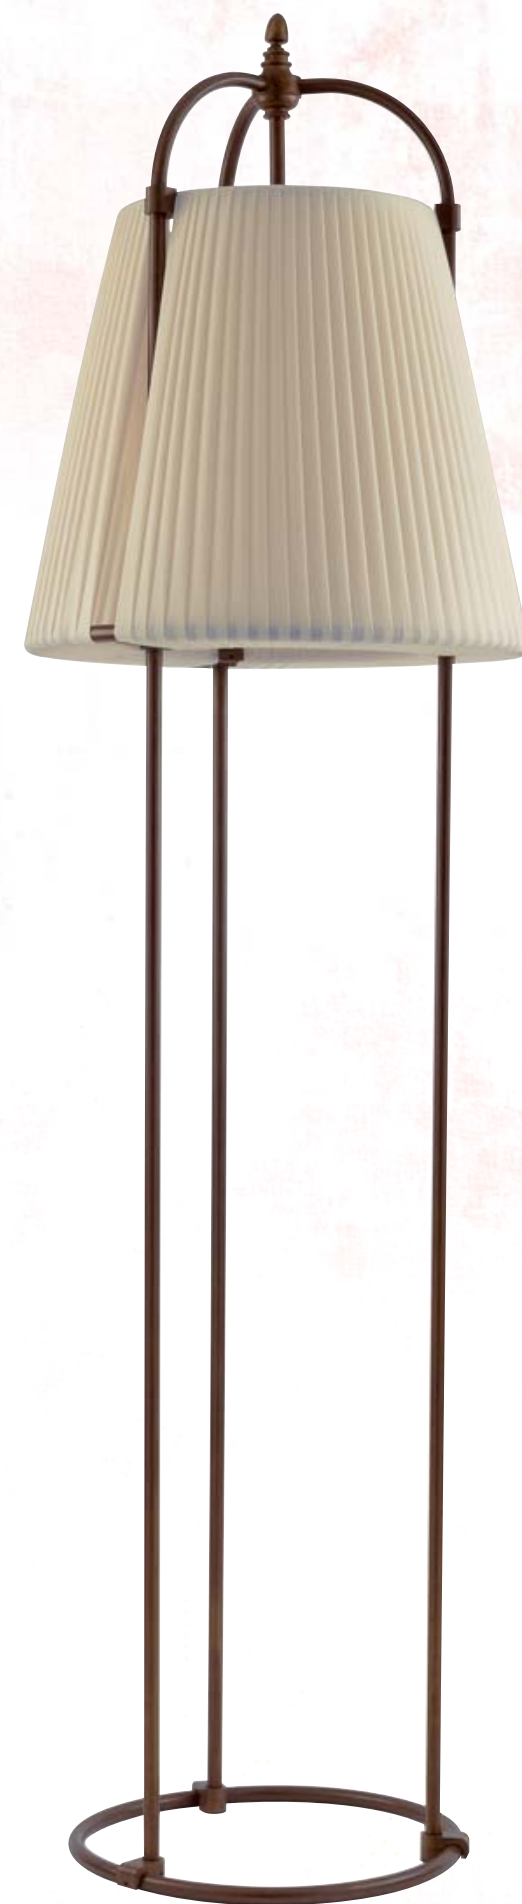

Diametro Diameter
Ø 410 mm/Ø 870 mm

Codice Code
OS-A1-01

Modello Model
Lampada da terra
Floor lamp

Altezza Height
h. 1830 mm

Diametro Diameter
Ø 410 mm/Ø 700 mm

Colori tessuto
Fabric colors

Cod.01
Tessuto pongé
plissé avorio
Ivory plissé
pongé fabric

*Floor lamps with triple stems
on round base.*

Codice Code
OS-T4-01

Modello Model
Lampada da terra
Floor lamp

Altezza Height
h. 1800 mm

Diametro Diameter
Ø 410 mm

Colori tessuto
Fabric colors

Cod.01
Tessuto pongé
plissé avorio
*Ivory plissé
pongé fabric*

Codice Code
OS-T5-01

Modello Model
Lampada da terra
Floor lamp

Altezza Height
h. 1800 mm

Diametro Diameter
Ø 410 mm/Ø 360 mm

Tournée

Codice Code
OS-T2-01

Modello Model
Lampada da terra
Floor lamp

Altezza Height
h. 1800 mm

Diametro Diameter
Ø 410 mm / Ø500 mm

Codice Code
OS-T3-01

Modello Model
Lampada da terra
Floor lamp

Altezza Height
h. 1800 mm

Diametro Diameter
Ø 500 mm / Ø410 mm

Colori tessuto
Fabric colors

Cod.01
Tessuto pongé
plissé avorio
Ivory plissé
pongé fabric