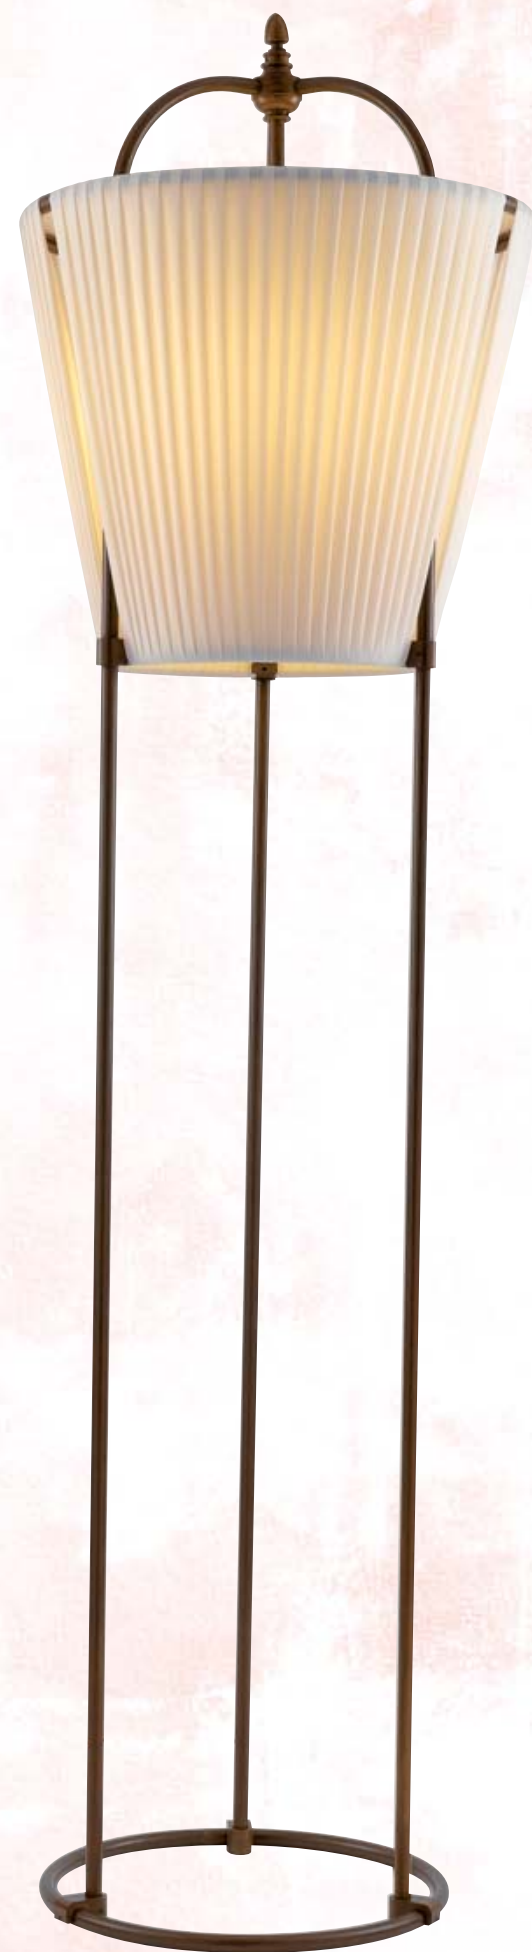

Diametro Diameter
Ø 410 mm/Ø 870 mm

Codice Code
OS-A1-01

Modello Model
Lampada da terra
Floor lamp

Altezza Height
h. 1830 mm

Diametro Diameter
Ø 410 mm/Ø 700 mm

Colori tessuto
Fabric colors

Cod.01
Tessuto pongé
plissé avorio
Ivory plissé
pongé fabric

*Floor lamps with triple stems
on round base.*

Codice Code
OS-T4-01

Modello Model
Lampada da terra
Floor lamp

Altezza Height
h. 1800 mm

Diametro Diameter
Ø 410 mm

Colori tessuto
Fabric colors

Cod.01
Tessuto pongé
plissé avorio
*Ivory plissé
pongé fabric*

Codice Code
OS-T5-01

Modello Model
Lampada da terra
Floor lamp

Altezza Height
h. 1800 mm

Diametro Diameter
Ø 410 mm/Ø 360 mm

Tournée

Codice Code
OS-T2-01

Modello Model
Lampada da terra
Floor lamp

Altezza Height
h. 1800 mm

Diametro Diameter
Ø 410 mm / Ø500 mm

Codice Code
OS-T3-01

Modello Model
Lampada da terra
Floor lamp

Altezza Height
h. 1800 mm

Diametro Diameter
Ø 500 mm / Ø410 mm

Colori tessuto
Fabric colors

Cod.01
Tessuto pongé
plissé avorio
Ivory plissé
pongé fabric