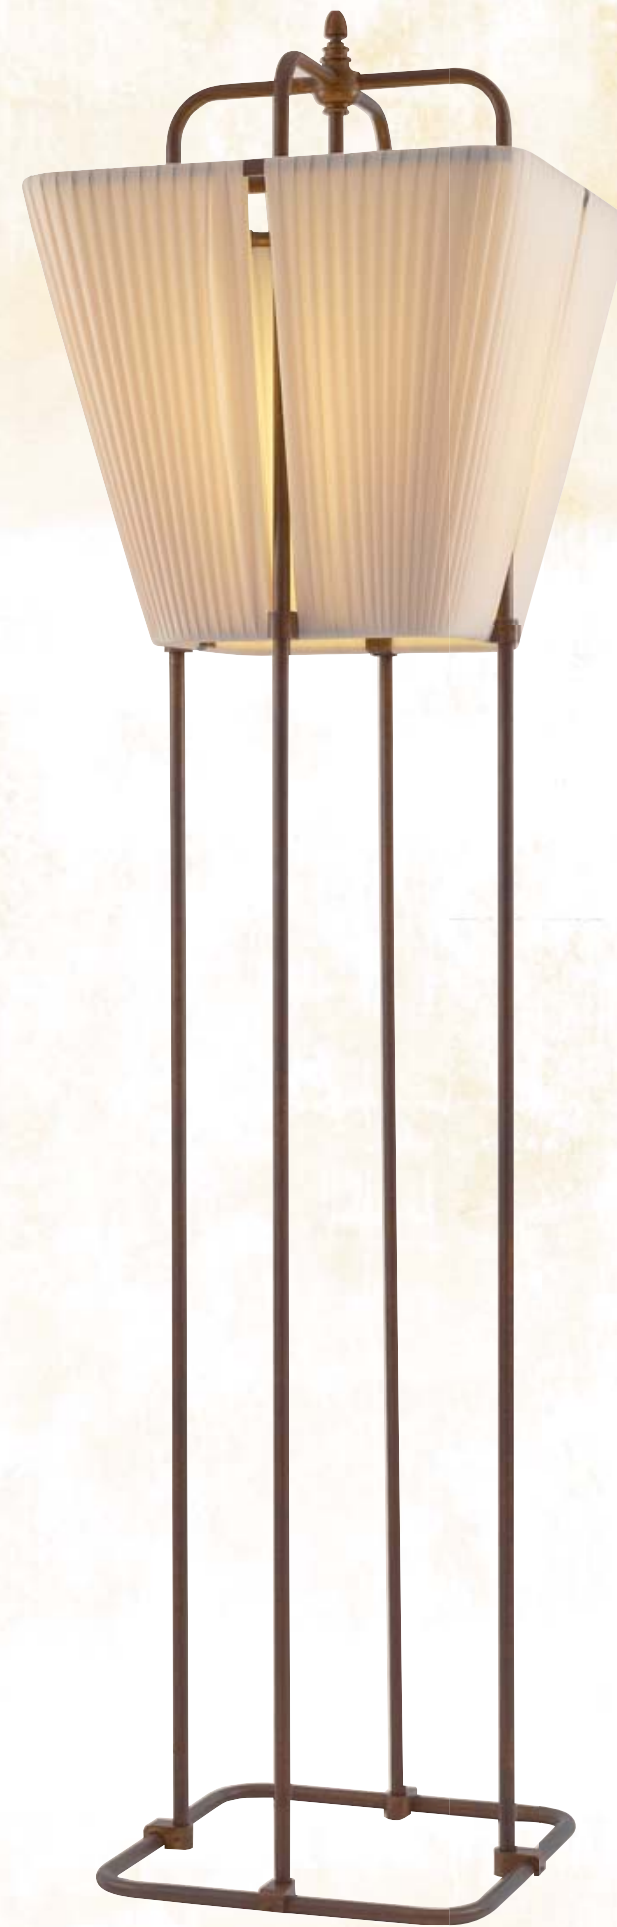

Tournée

20

Lampade da terra con struttura a tre gambe su base tonda.
Floor lamps with triple stems on round base.

22

Lampade da terra con struttura a una gamba su base tonda.
Floor lamps with single stem on round base.

28

Recital

34

Lampade da terra con struttura a quattro gambe su base quadrata.
Floor lamps with four stems on square base.

36

Lampade da terra con struttura a una gamba su base quadrata.
Floor lamps with single stem on square base.

Codice Code
OS-R3-01

Modello Model
Lampada da terra
Floor lamp

Base
410 mm x 410 mm

Altezza Height
h. 1800 mm

Paralume Lampshade
500 mm x 500 mm

Colori tessuto
Fabric colors

Cod.01
Tessuto pongé
plissé avorio
Ivory plissé
pongé fabric