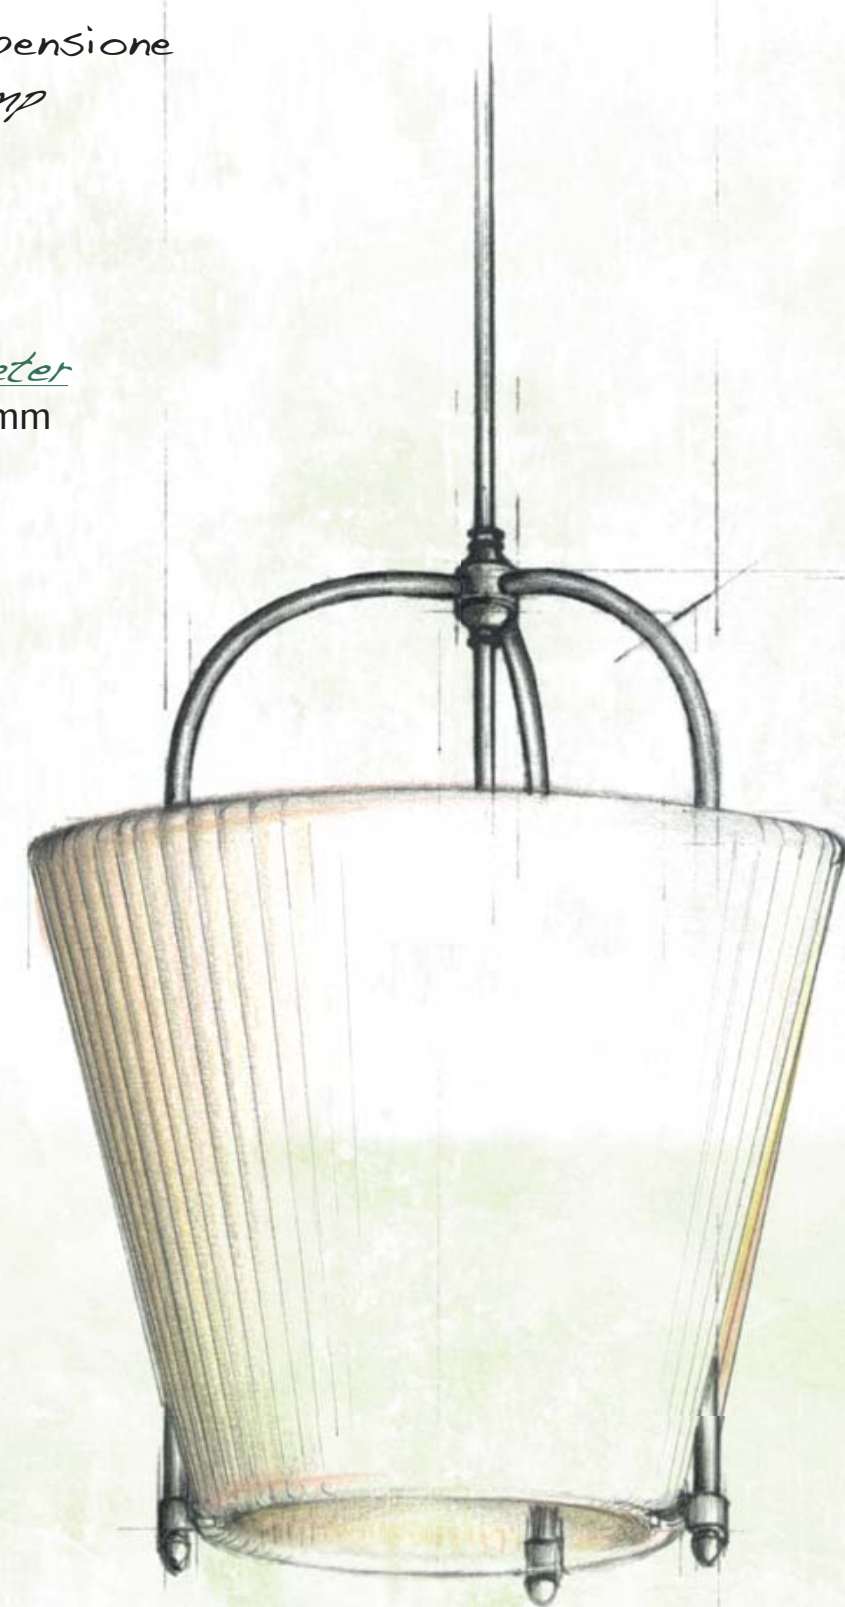

Codice Code
OS-S2-01

Modello Model
Lampada a sospensione
Suspension lamp

Altezza Height
h. 1050/1370 mm

Diametro Diameter
Ø 360 mm/Ø 500 mm