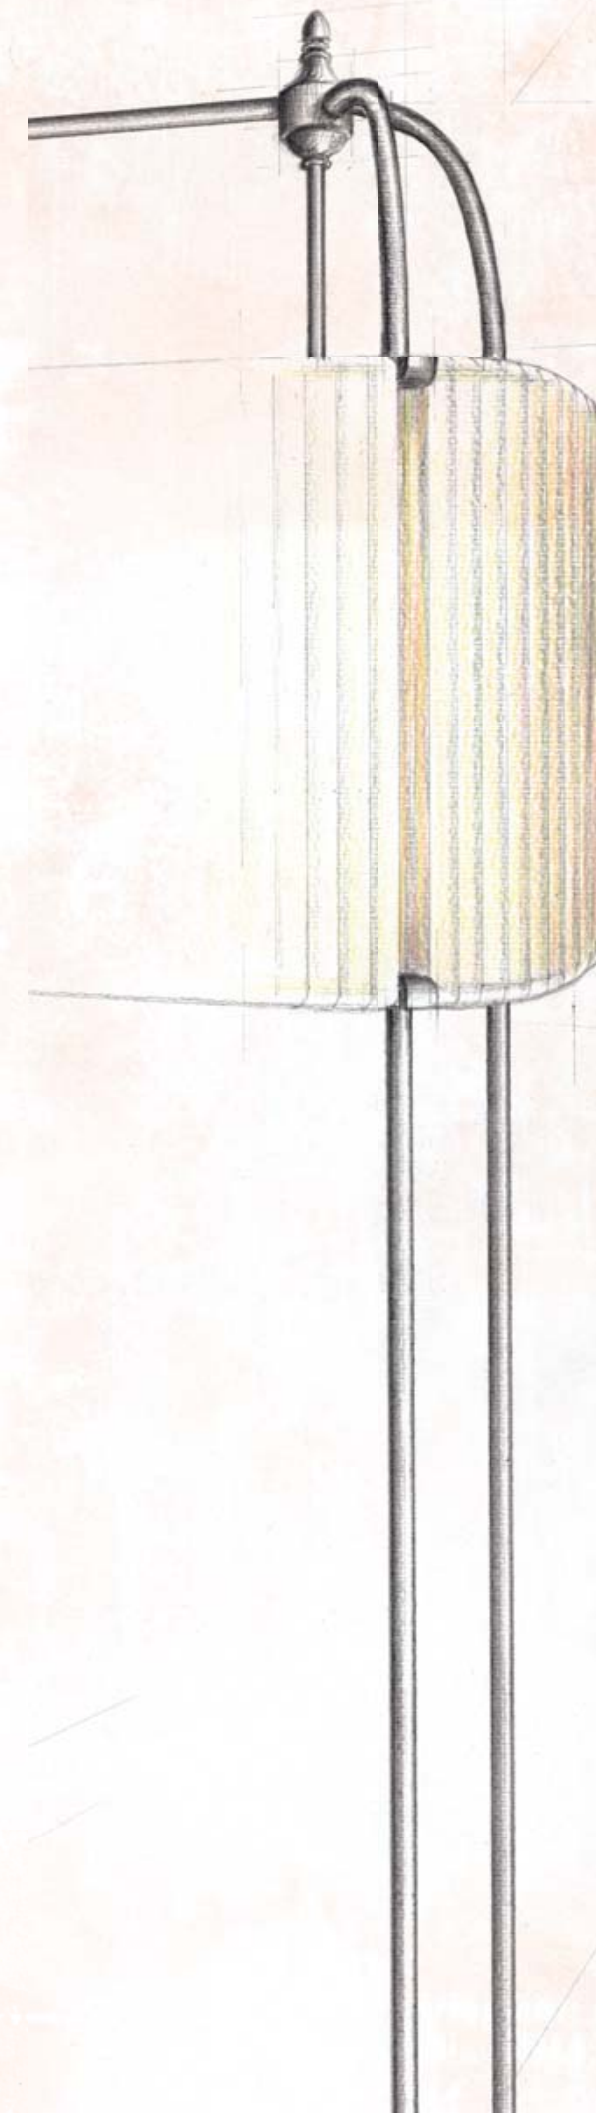

Codice Code
OS-A4-01

Modello Model
Lampada da terra
Floor lamp

Altezza Height
h. 1500 mm

Diametro Diameter
Ø 410 mm/Ø360 mm

Colori tessuto
Fabric colors

Cod.01
Tessuto pongé
plissé avorio
Ivory plissé
pongé fabric