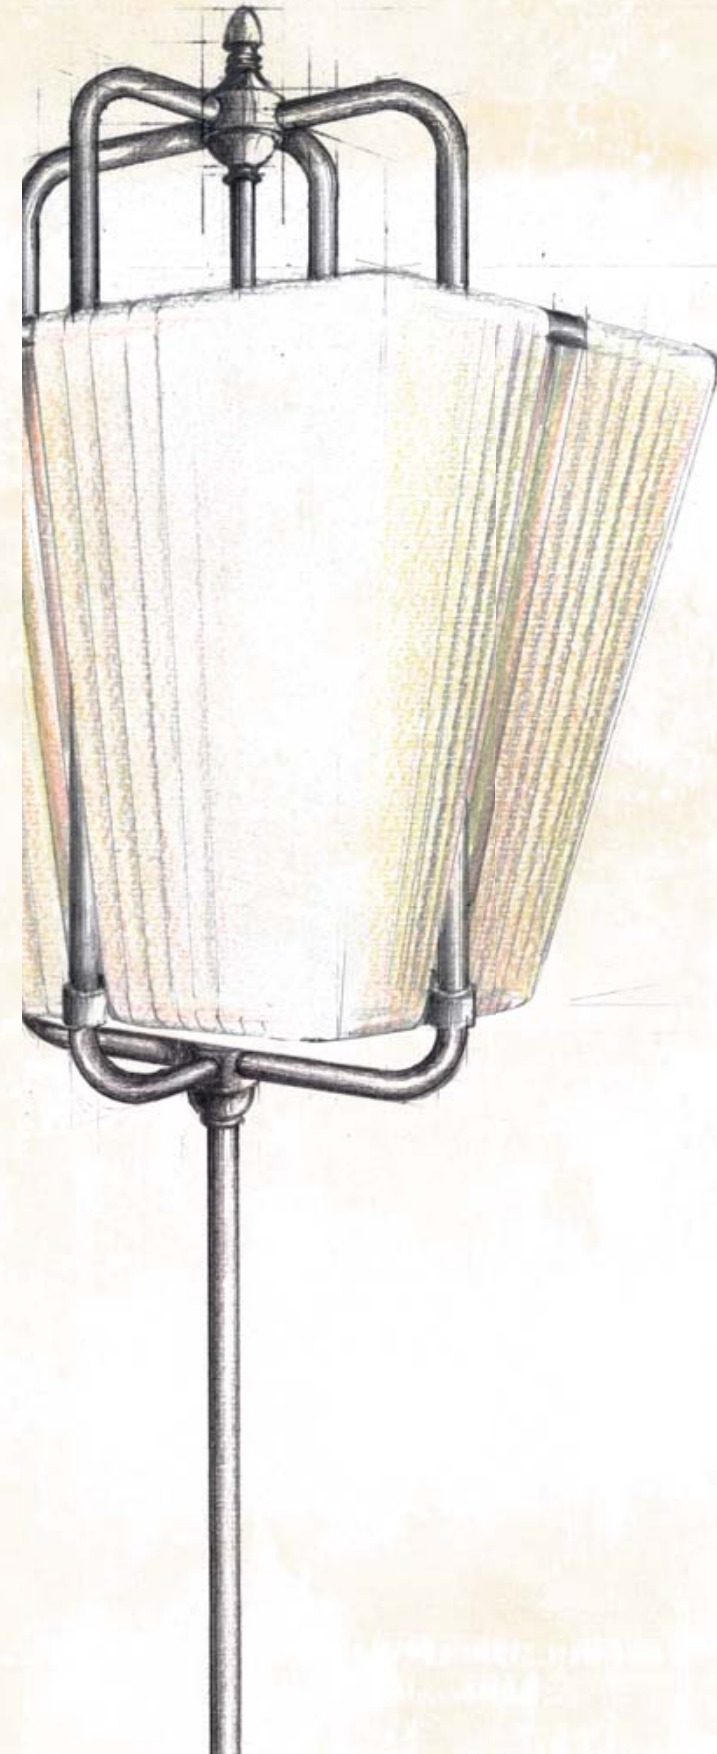

Codice Code
OS-R6-01

Modello Model
Lampada da terra
Floor lamp

Base
410 mm x 410 mm

Altezza Height
h. 1800 mm

Paralume Lampshade
500 mm x 500 mm

Colori tessuto
Fabric colors

Cod.01
Tessuto pongé
plissé avorio
Ivory plissé
pongé fabric

Codice Code
OS-R7-01

Modello Model
Lampada da terra
Floor lamp

Base
410 mm x 410 mm

Altezza Height
h. 1800 mm

Paralume lampshade
500 mm x 500 mm