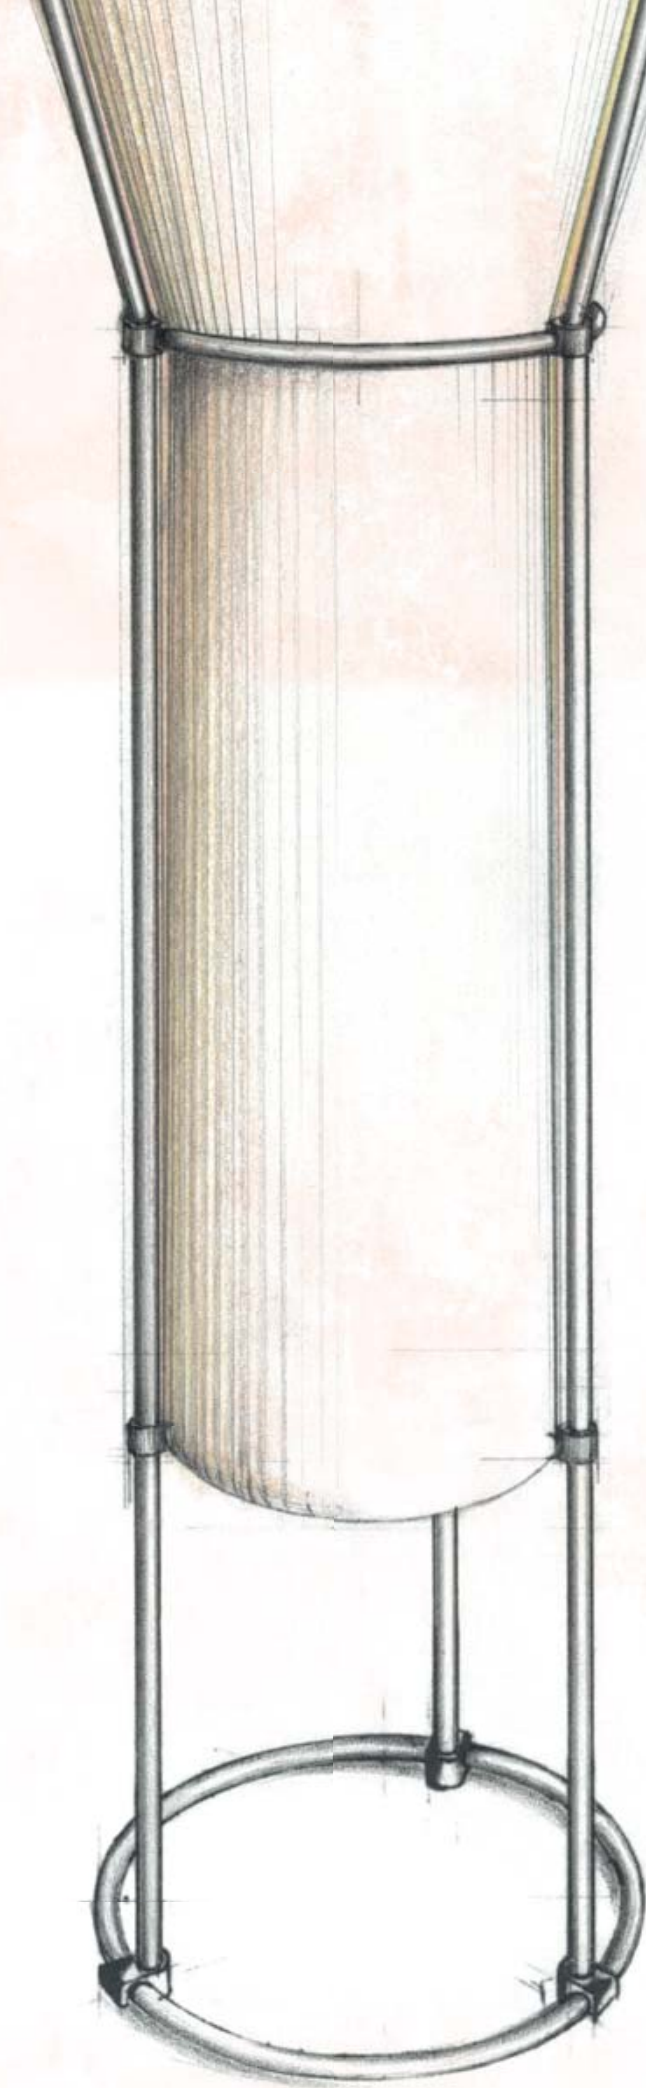

Tournée

20

Lampade da terra con struttura a tre gambe su base tonda.
Floor lamps with triple stems on round base.

22

Lampade da terra con struttura a una gamba su base tonda.
Floor lamps with single stem on round base.

Codice Code
OS-A3-00

Modello Model
Lampada da terra
Floor lamp

Altezza Height
h. 2000 mm

Diametro Diameter
Ø 410 mm/Ø 680 mm

Codice Code
OS-A2-01

Modello Model
Lampada da terra
Floor lamp

Altezza Height
h. 1900 mm

Diametro Diameter
Ø 410 mm/Ø 870 mm

Codice Code
OS-A1-01

Modello Model
Lampada da terra
Floor lamp

Altezza Height
h. 1830 mm

Diametro Diameter
Ø 410 mm/Ø 700 mm

Colori tessuto
Fabric colors

Cod.01
Tessuto pongé
plissé avorio
Ivory plissé
pongé fabric

Anteprima

Codice Code
OS-A5-01

Modello Model
Lampada da terra
Floor lamp

Altezza Height
h. 1500 mm

Diametro Diameter
Ø 410 mm/Ø 360 mm

Colori tessuto
Fabric colors

Cod.01
Tessuto pongé plissé avorio
Ivory plissé pongé fabric