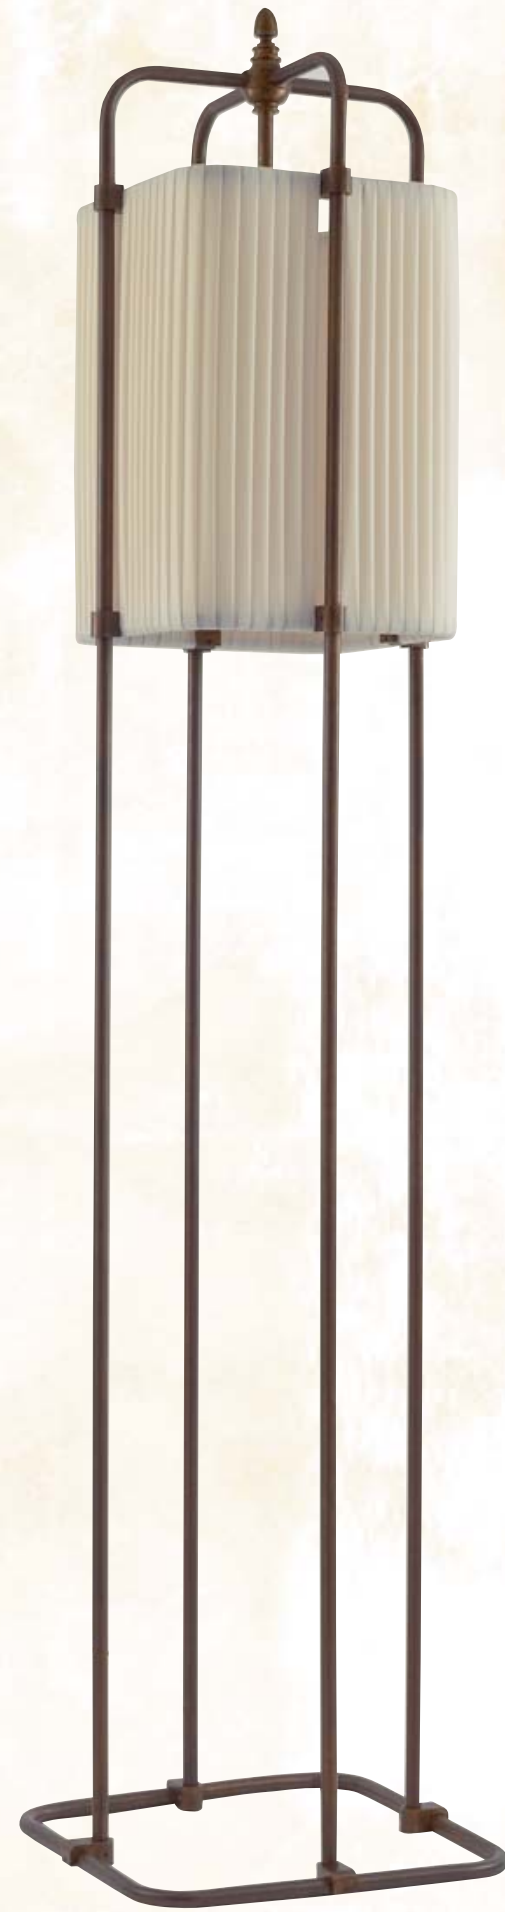

Tournée

20

Lampade da terra con struttura a tre gambe su base tonda.
Floor lamps with triple stems on round base.

22

Lampade da terra con struttura a una gamba su base tonda.
Floor lamps with single stem on round base.

28

Recital

34

Lampade da terra con struttura a quattro gambe su base quadrata.
Floor lamps with four stems on square base.

36

Lampade da terra con struttura a una gamba su base quadrata.
Floor lamps with single stem on square base.

Codice Code
OS-R3-01

Modello Model
Lampada da terra
Floor lamp

Base
410 mm x 410 mm

Altezza Height
h. 1800 mm

Paralume Lampshade
500 mm x 500 mm

Colori tessuto
Fabric colors

Cod.01
Tessuto pongé
plissé avorio
Ivory plissé
pongé fabric

Codice Code
OS-R2-01

Modello Model
Lampada da terra
Floor lamp

Base
410 mm x 410 mm

Altezza Height
h. 1800 mm

Paralume Lampshade
500 mm x 500 mm

Codice Code
OS-R5-01

Modello Model
Lampada da terra
Floor lamp