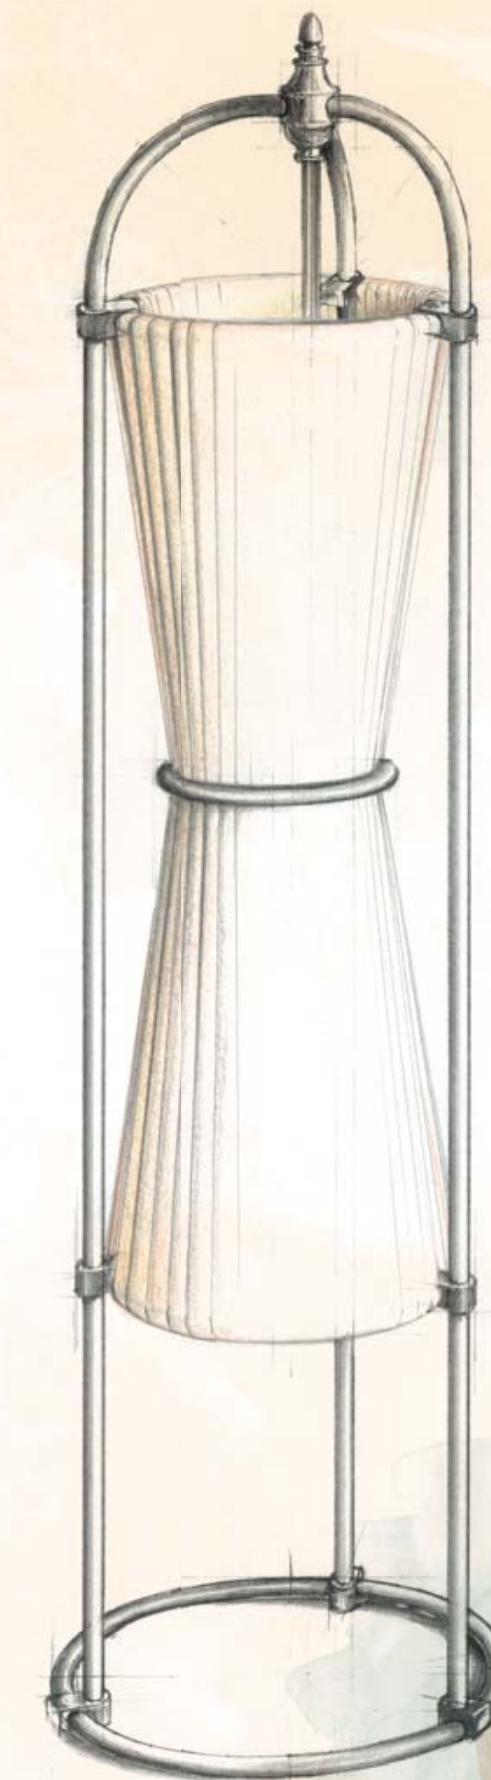

Codice Code
OS-A3-00

Modello Model
Lampada da terra
Floor lamp

Altezza Height
h. 2000 mm

Diametro Diameter
Ø 410 mm/Ø 680 mm

Codice Code
OS-A2-01

Modello Model
Lampada da terra
Floor lamp

Altezza Height
h. 1900 mm

Diametro Diameter
Ø 410 mm/Ø 870 mm

Codice Code
OS-A1-01

Modello Model
Lampada da terra
Floor lamp

Altezza Height
h. 1830 mm

Diametro Diameter
Ø 410 mm/Ø 700 mm

Colori tessuto
Fabric colors

Cod.01
Tessuto pongé
plissé avorio
Ivory plissé
pongé fabric

Anteprima

Codice Code
OS-A5-01

Modello Model
Lampada da terra
Floor lamp

Altezza Height
h. 1500 mm

Diametro Diameter
Ø 410 mm/Ø 360 mm

Colori tessuto
Fabric colors

Cod.01
Tessuto pongé plissé avorio
Ivory plissé pongé fabric

Codice Code
OS-A4-01

Modello Model
Lampada da terra
Floor lamp

Altezza Height
h. 1500 mm

Diametro Diameter
Ø 410 mm/Ø360 mm

Colori tessuto
Fabric colors

Cod.01
Tessuto pongé
plissé avorio
Ivory plissé
pongé fabric