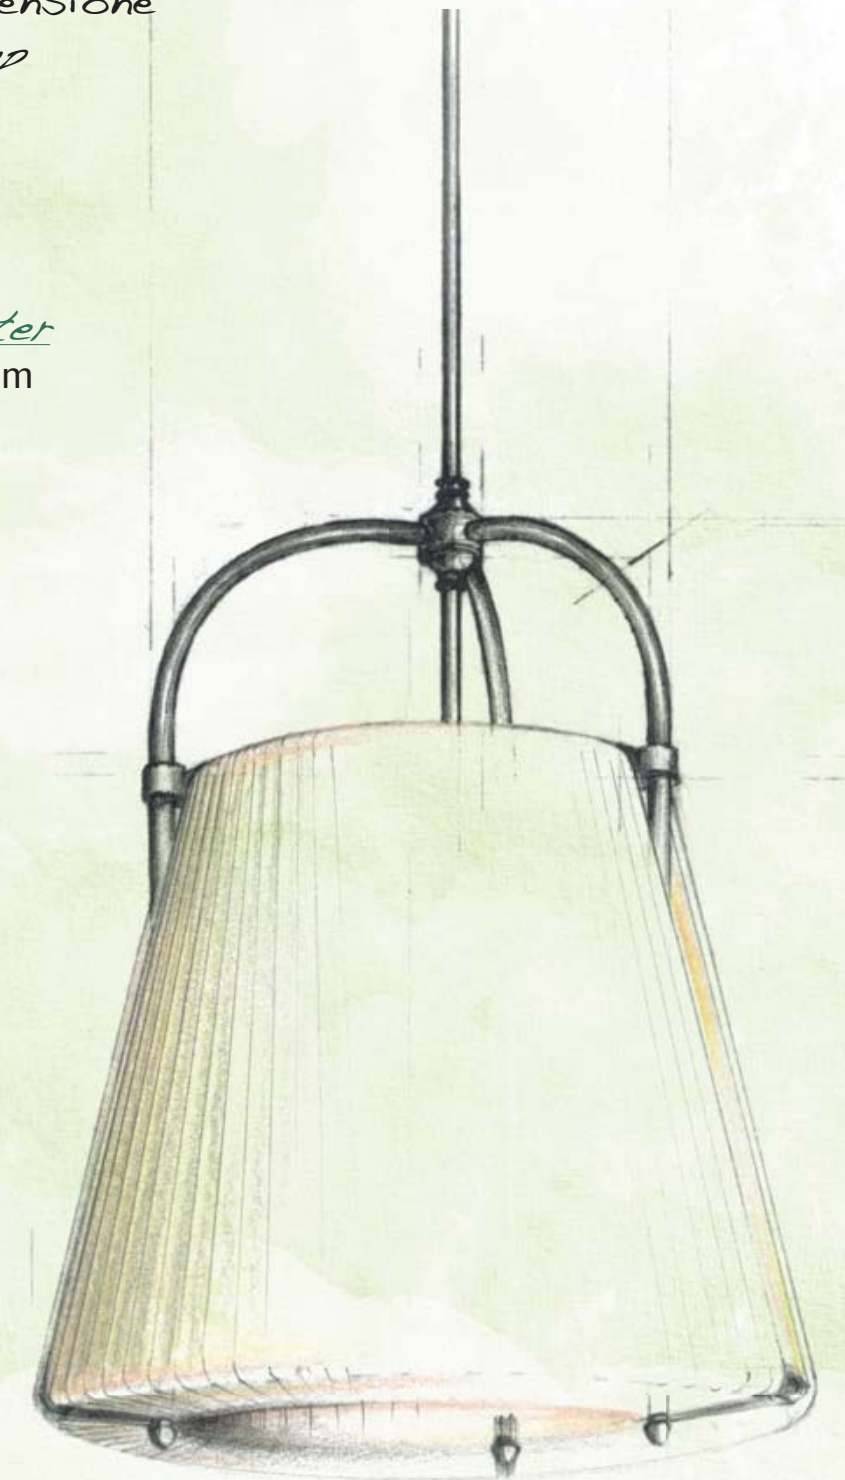

Altezza Height
h. 1050/1370 mm

Diametro Diameter
Ø 500 mm/Ø 360 mm

Sipario

Codice Code
OS-S5-01

Modello Model
Lampada a sospensione
Suspension lamp

Altezza Height
h. 1050/1370 mm

Diametro Diameter
Ø 360 mm

Colori tessuto
Fabric colors