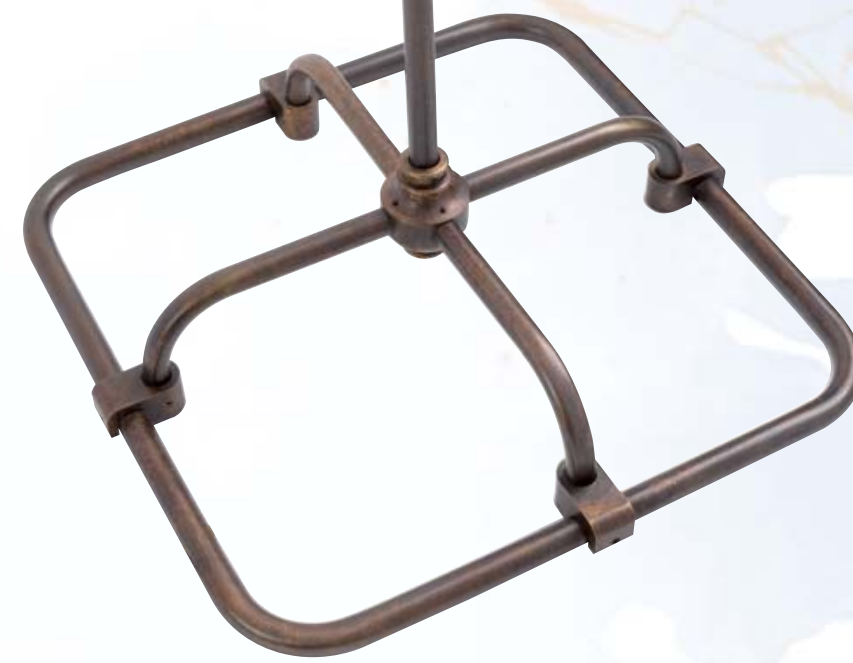

Colori tessuto
Fabric colors

Cod.01
Tessuto pongé
plissé avorio
Ivory plissé
pongé fabric

Codice Code
OS-R10-01

Modello Model
Lampada da terra
Floor lamp

Base
410 mm x 410 mm

Altezza Height
h. 1800 mm

Paralume Lampshade
360 mm x 360 mm

Aldo Bernardi®