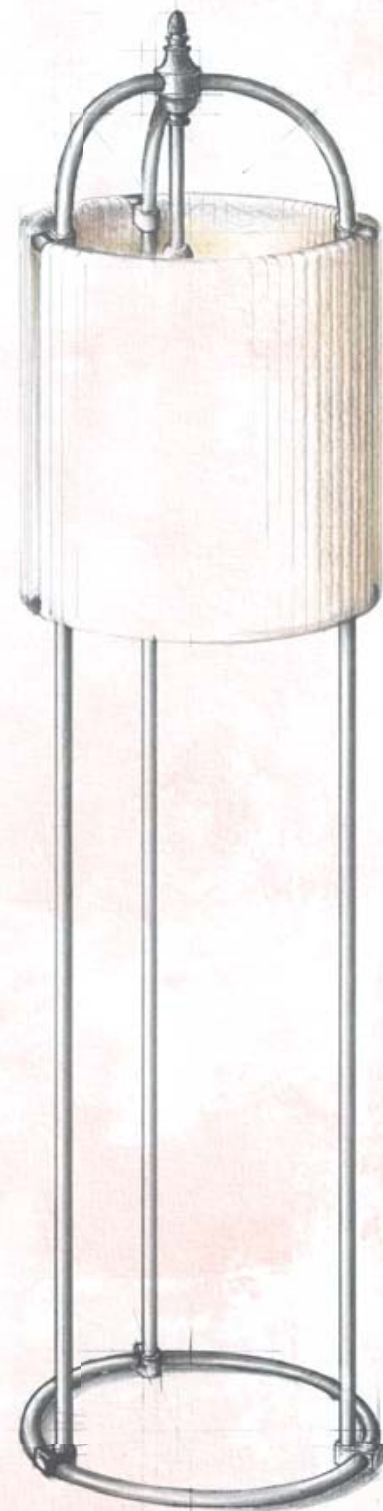

Tournée

20

Lampade da terra con struttura a tre gambe su base tonda.
Floor lamps with triple stems on round base.

22

Lampade da terra con struttura a una gamba su base tonda.
Floor lamps with single stem on round base.

Diametro Diameter
Ø 410 mm/Ø 870 mm

Codice Code
OS-A1-01

Modello Model
Lampada da terra
Floor lamp

Altezza Height
h. 1830 mm

Diametro Diameter
Ø 410 mm/Ø 700 mm

Colori tessuto
Fabric colors

Cod.01
Tessuto pongé
plissé avorio
Ivory plissé
pongé fabric

*Floor lamps with triple stems
on round base.*

Codice Code
OS-T4-01

Modello Model
Lampada da terra
Floor lamp

Altezza Height
h. 1800 mm

Diametro Diameter
Ø 410 mm

Colori tessuto
Fabric colors

Cod.01
Tessuto pongé
plissé avorio
*Ivory plissé
pongé fabric*

Codice Code
OS-T5-01

Modello Model
Lampada da terra
Floor lamp

Altezza Height
h. 1800 mm

Diametro Diameter
Ø 410 mm/Ø 360 mm

Tournée

Codice Code
OS-T2-01

Modello Model
Lampada da terra
Floor lamp

Altezza Height
h. 1800 mm