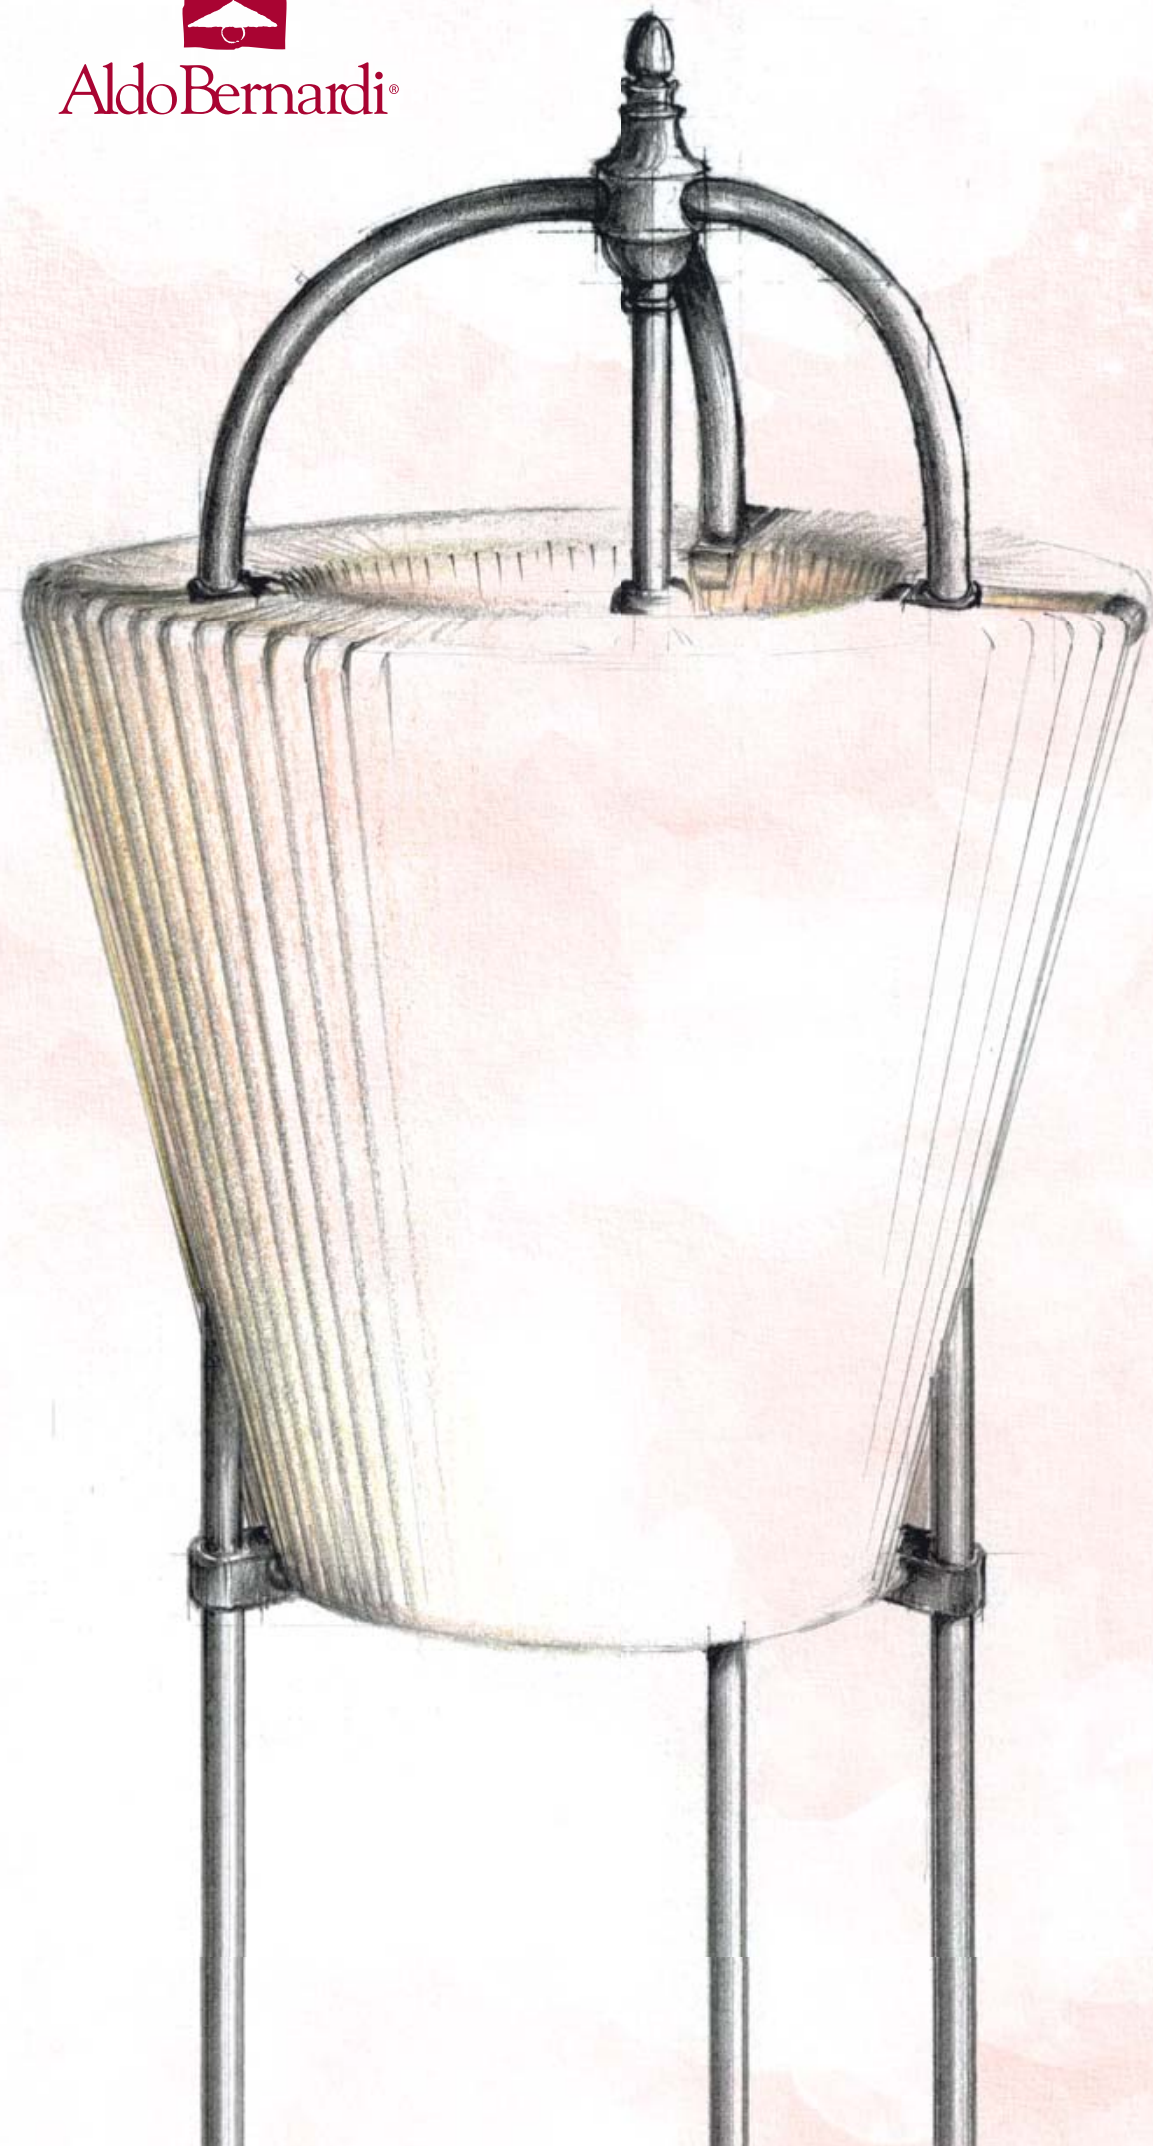

Codice Code
OS-T2-01

Modello Model
Lampada da terra
Floor lamp

Altezza Height
h. 1800 mm

Diametro Diameter
Ø 410 mm / Ø500 mm

Codice Code
OS-T3-01

Modello Model
Lampada da terra
Floor lamp

Altezza Height
h. 1800 mm

Diametro Diameter
Ø 500 mm / Ø410 mm

Colori tessuto
Fabric colors

Cod.01
Tessuto pongé
plissé avorio
Ivory plissé
pongé fabric

Tournée