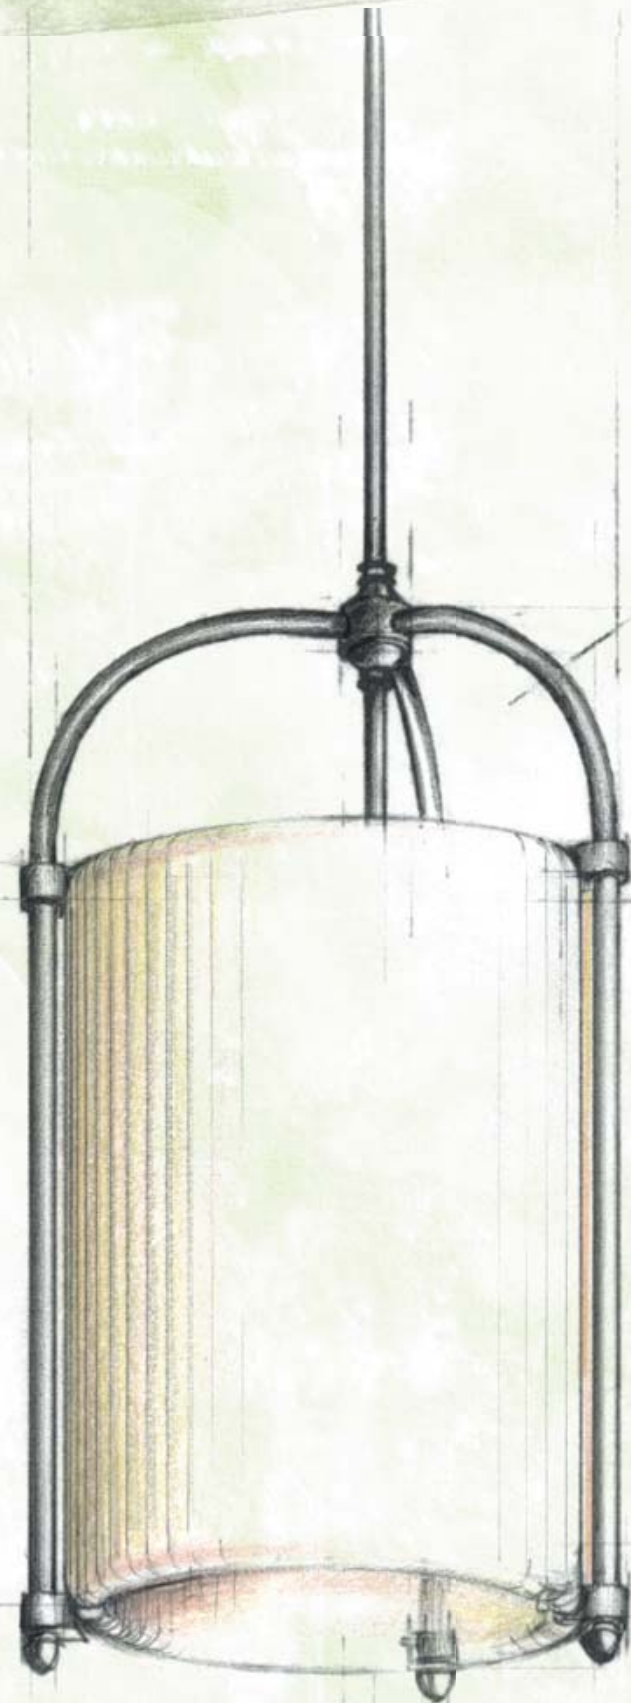

Diametro Diameter
Ø 410 mm/Ø 870 mm

Codice Code
OS-A1-01

Modello Model
Lampada da terra
Floor lamp

Altezza Height
h. 1830 mm

Diametro Diameter
Ø 410 mm/Ø 700 mm

Colori tessuto
Fabric colors

Cod.01
Tessuto pongé
plissé avorio
Ivory plissé
pongé fabric

Altezza Height
h. 1050/1370 mm

Diametro Diameter
Ø 500 mm/Ø 360 mm

Sipario

Codice Code
OS-S5-01

Modello Model
Lampada a sospensione
Suspension lamp

Altezza Height
h. 1050/1370 mm

Diametro Diameter
Ø 360 mm

Colori tessuto
Fabric colors