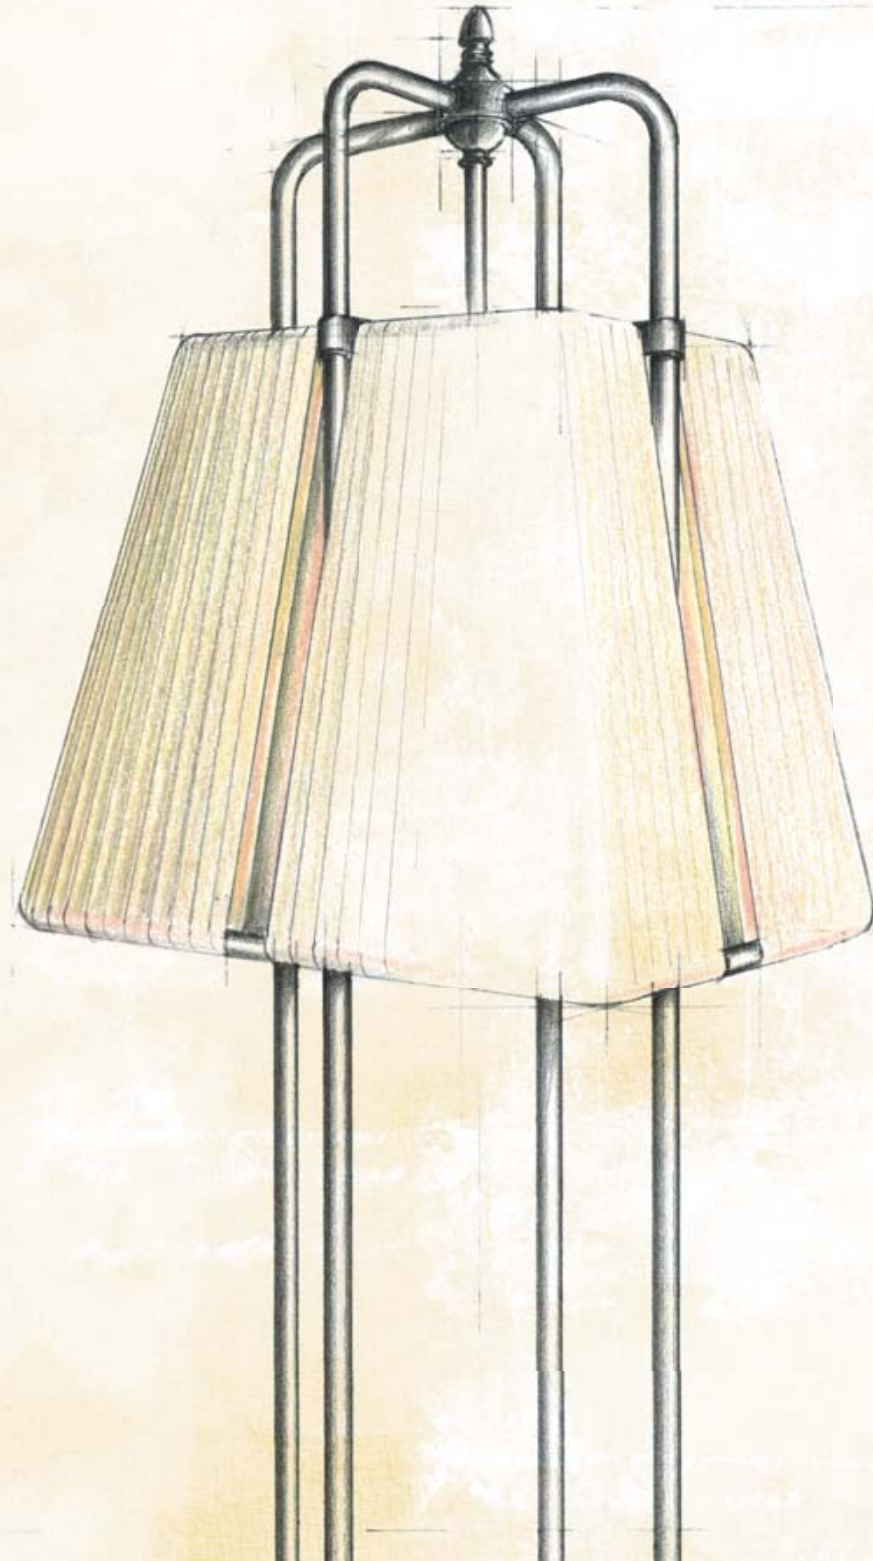

Colori tessuto
Fabric colors

Cod.01
Tessuto pongé
plissé avorio
Ivory plissé
pongé fabric