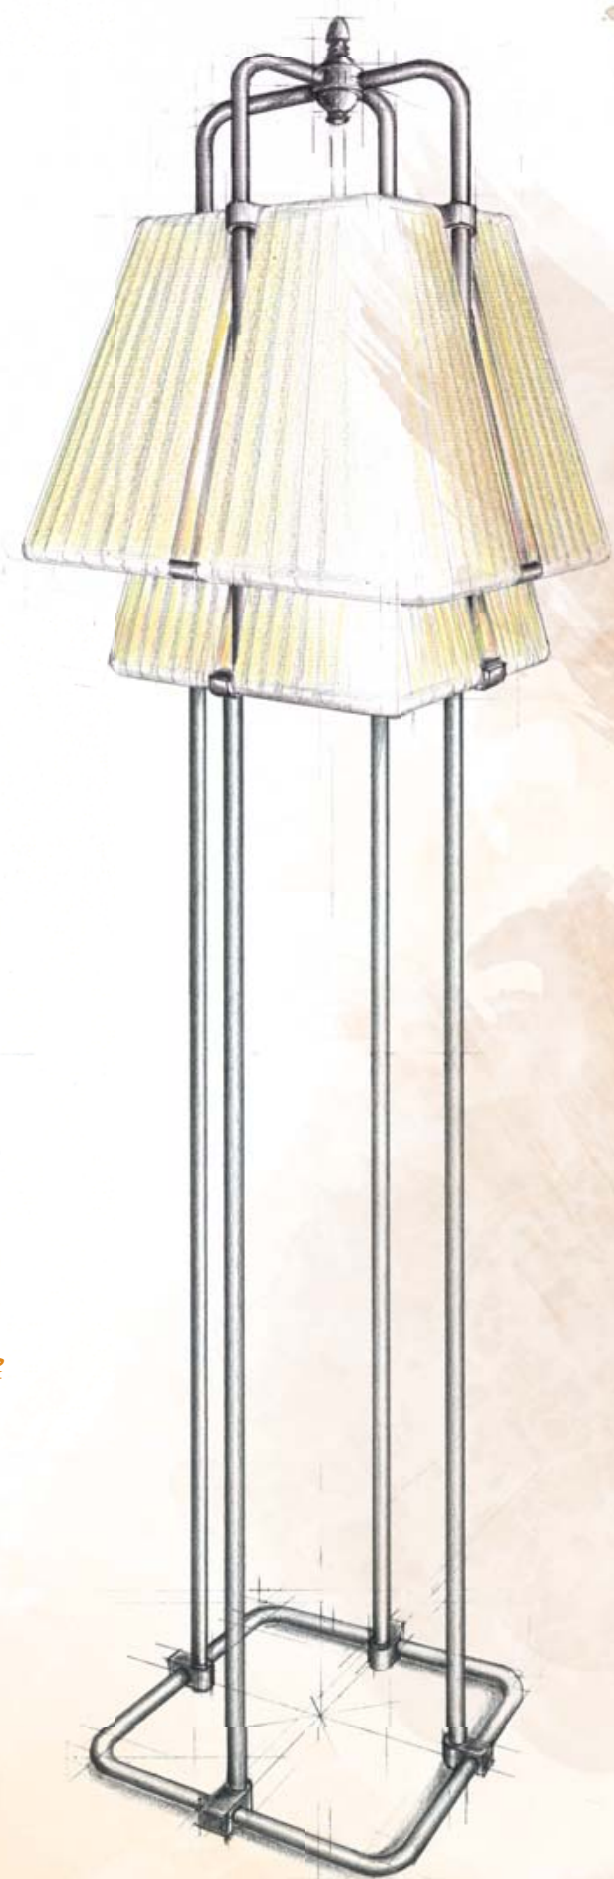

Tournée

20

Lampade da terra con struttura a tre gambe su base tonda.
Floor lamps with triple stems on round base.

22

Lampade da terra con struttura a una gamba su base tonda.
Floor lamps with single stem on round base.

28

Recital

34

Lampade da terra con struttura a quattro gambe su base quadrata.
Floor lamps with four stems on square base.

36

Lampade da terra con struttura a una gamba su base quadrata.
Floor lamps with single stem on square base.

Base
410 mm x 410 mm

Altezza Height
h. 1800 mm

Paralume Lampshade
500 mm x 500 mm

Recital

Lampade da terra con struttura a quattro gambe su base quadrata.

Floor lamps with four stems on square base.

Recital