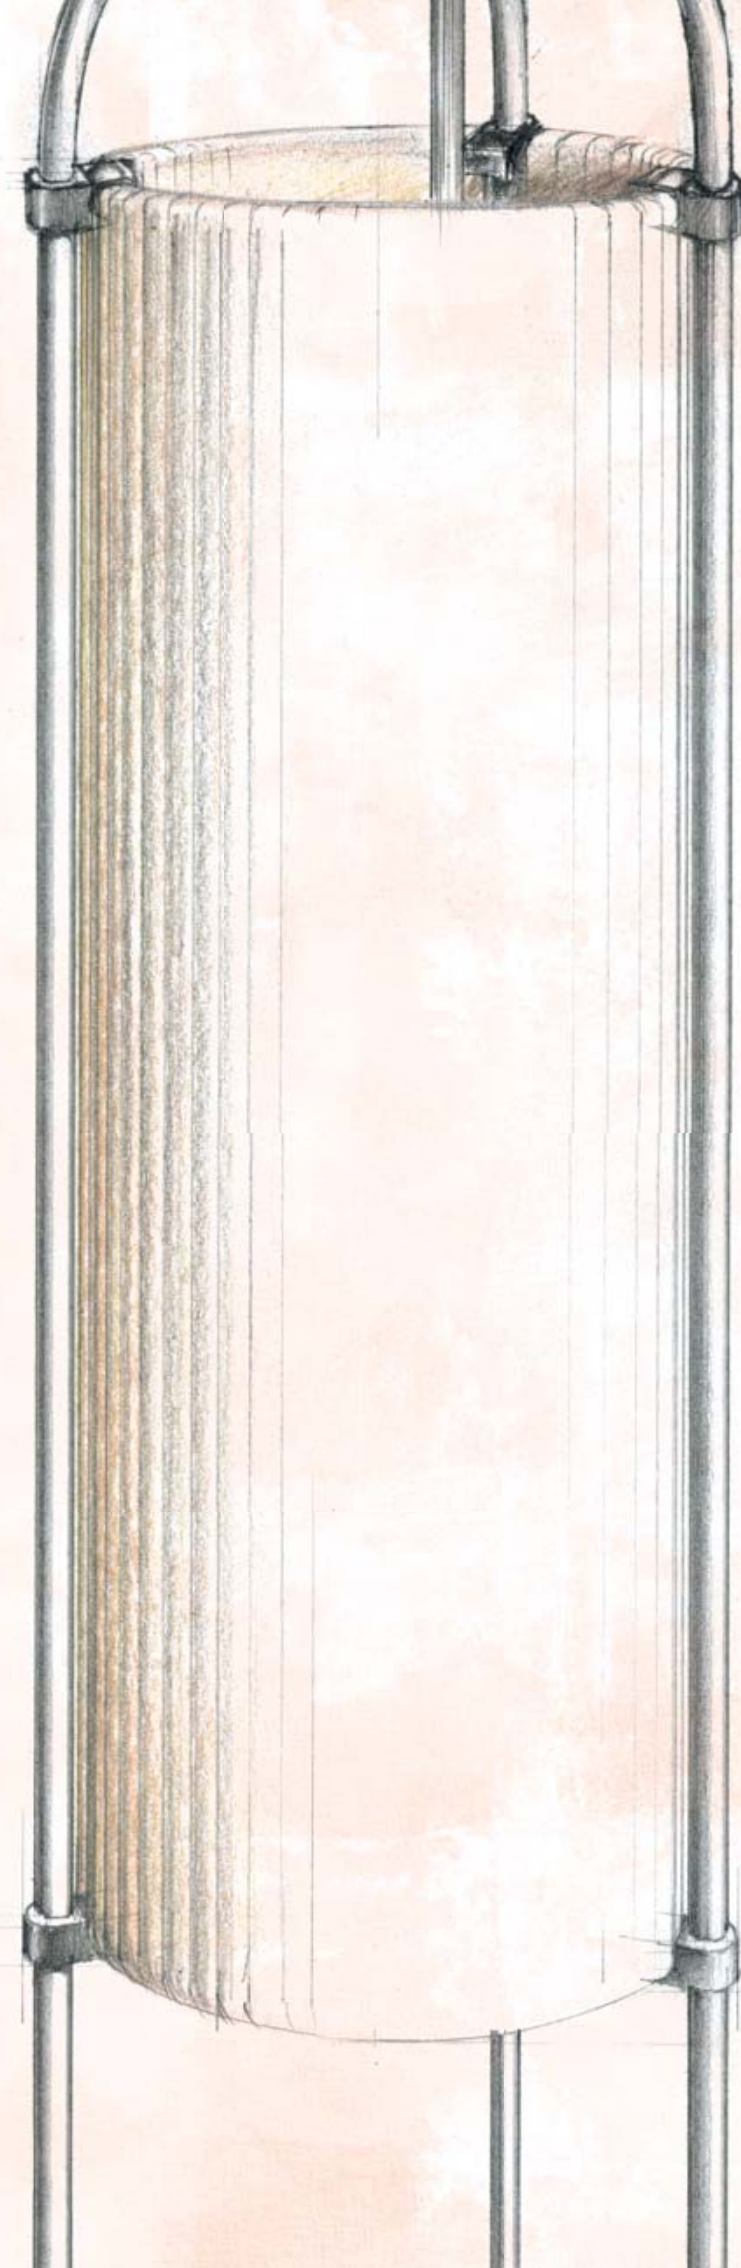

Diametro Diameter
Ø 410 mm/Ø 870 mm

Codice Code
OS-A1-01

Modello Model
Lampada da terra
Floor lamp

Altezza Height
h. 1830 mm

Diametro Diameter
Ø 410 mm/Ø 700 mm

Colori tessuto
Fabric colors

Cod.01
Tessuto pongé
plissé avorio
Ivory plissé
pongé fabric

Anteprima

Codice Code
OS-A5-01

Modello Model
Lampada da terra
Floor lamp

Altezza Height
h. 1500 mm

Diametro Diameter
Ø 410 mm/Ø 360 mm

Colori tessuto
Fabric colors

Cod.01
Tessuto pongé plissé avorio
Ivory plissé pongé fabric

Codice Code
OS-A4-01

Modello Model
Lampada da terra
Floor lamp

Altezza Height
h. 1500 mm

Diametro Diameter
Ø 410 mm/Ø360 mm

Colori tessuto
Fabric colors

Cod.01
Tessuto pongé
plissé avorio
Ivory plissé
pongé fabric

Codice Code
OS-A6-01

Modello Model
Lampada da terra
pianta ovale
Floor lamp
oval base

Base
400 mm x 1200 mm

Altezza Height
h. 1750 mm

Codice Code
OS-A7-01

Modello Model
Lampada da terra
pianta rettangolare
Floor lamp
rectangular base