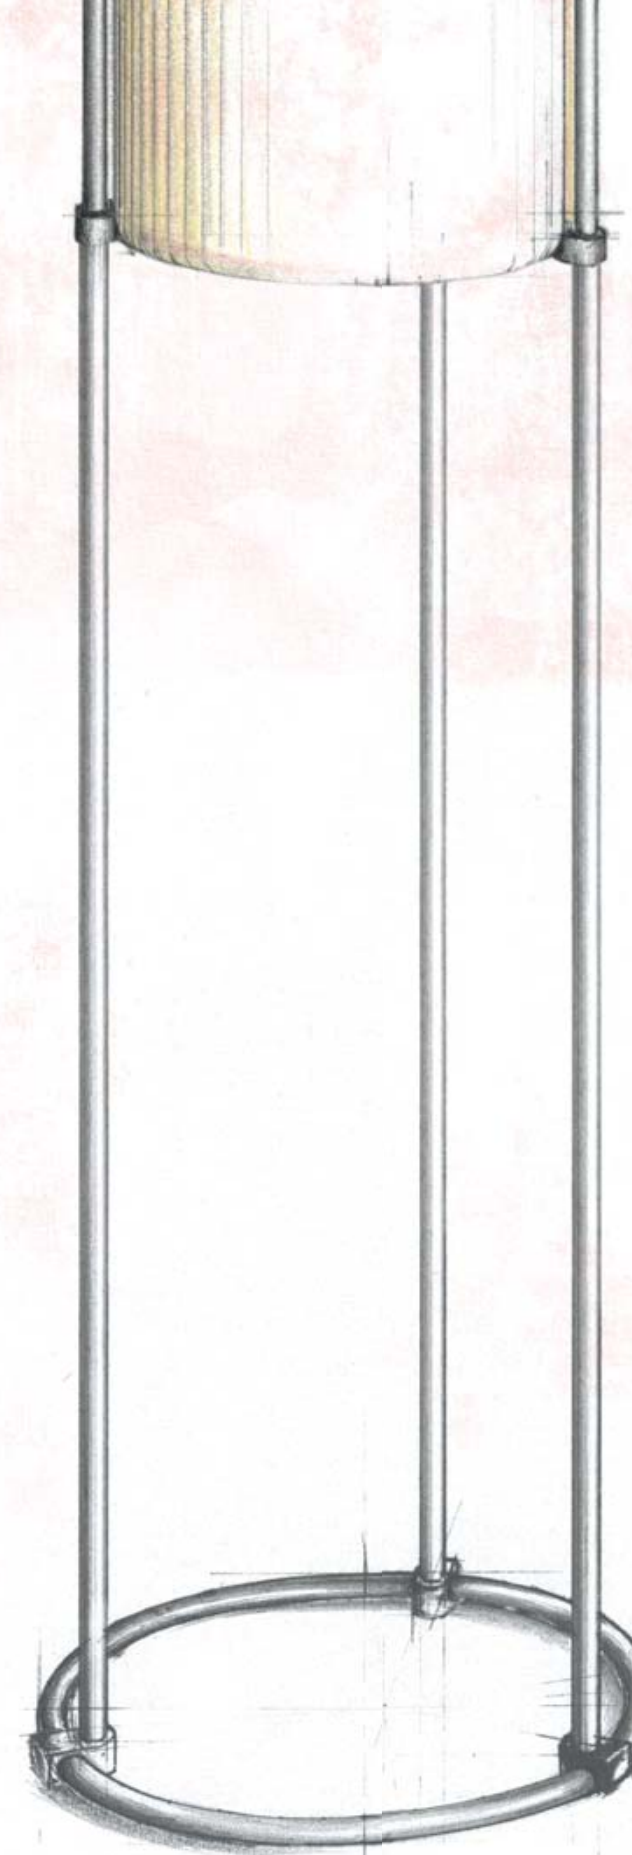

Codice Code
OS-A3-00

Modello Model
Lampada da terra
Floor lamp

Altezza Height
h. 2000 mm

Diametro Diameter
Ø 410 mm/Ø 680 mm

Codice Code
OS-A2-01

Modello Model
Lampada da terra
Floor lamp

Altezza Height
h. 1900 mm

Diametro Diameter
Ø 410 mm/Ø 870 mm

Codice Code
OS-A1-01

Modello Model
Lampada da terra
Floor lamp

Altezza Height
h. 1830 mm

Diametro Diameter
Ø 410 mm/Ø 700 mm

Colori tessuto
Fabric colors

Cod.01
Tessuto pongé
plissé avorio
Ivory plissé
pongé fabric

*Floor lamps with triple stems
on round base.*

Codice Code
OS-T4-01

Modello Model
Lampada da terra
Floor lamp

Altezza Height
h. 1800 mm

Diametro Diameter
Ø 410 mm

Colori tessuto
Fabric colors

Cod.01
Tessuto pongé
plissé avorio
*Ivory plissé
pongé fabric*

Codice Code
OS-T5-01

Modello Model
Lampada da terra
Floor lamp

Altezza Height
h. 1800 mm

Diametro Diameter
Ø 410 mm/Ø 360 mm

Tournée

Codice Code
OS-T2-01

Modello Model
Lampada da terra
Floor lamp

Altezza Height
h. 1800 mm