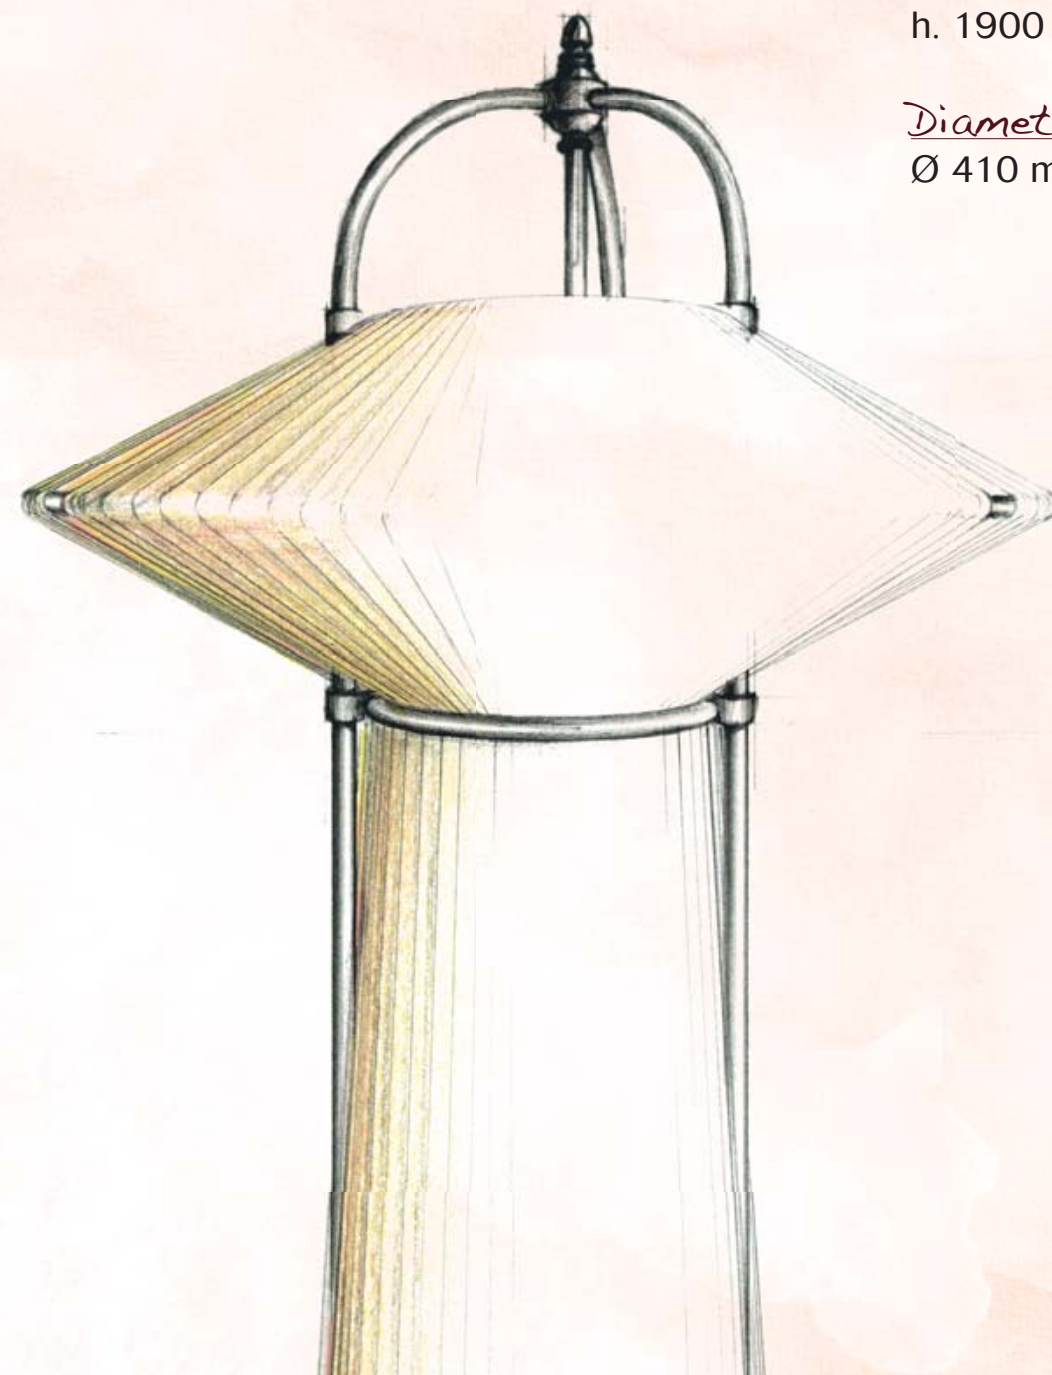

28

Recital

34

Lampade da terra con struttura a quattro gambe su base quadrata.
Floor lamps with four stems on square base.

36

Lampade da terra con struttura a una gamba su base quadrata.
Floor lamps with single stem on square base.

Codice Code
OS-A3-00

Modello Model
Lampada da terra
Floor lamp

Altezza Height
h. 2000 mm

Diametro Diameter
Ø 410 mm/Ø 680 mm

Codice Code
OS-A2-01

Modello Model
Lampada da terra
Floor lamp

Altezza Height
h. 1900 mm

Diametro Diameter
Ø 410 mm/Ø 870 mm

Codice Code
OS-A1-01

Modello Model
Lampada da terra
Floor lamp

Altezza Height
h. 1830 mm

Diametro Diameter
Ø 410 mm/Ø 700 mm

Colori tessuto
Fabric colors

Cod.01
Tessuto pongé
plissé avorio
Ivory plissé
pongé fabric