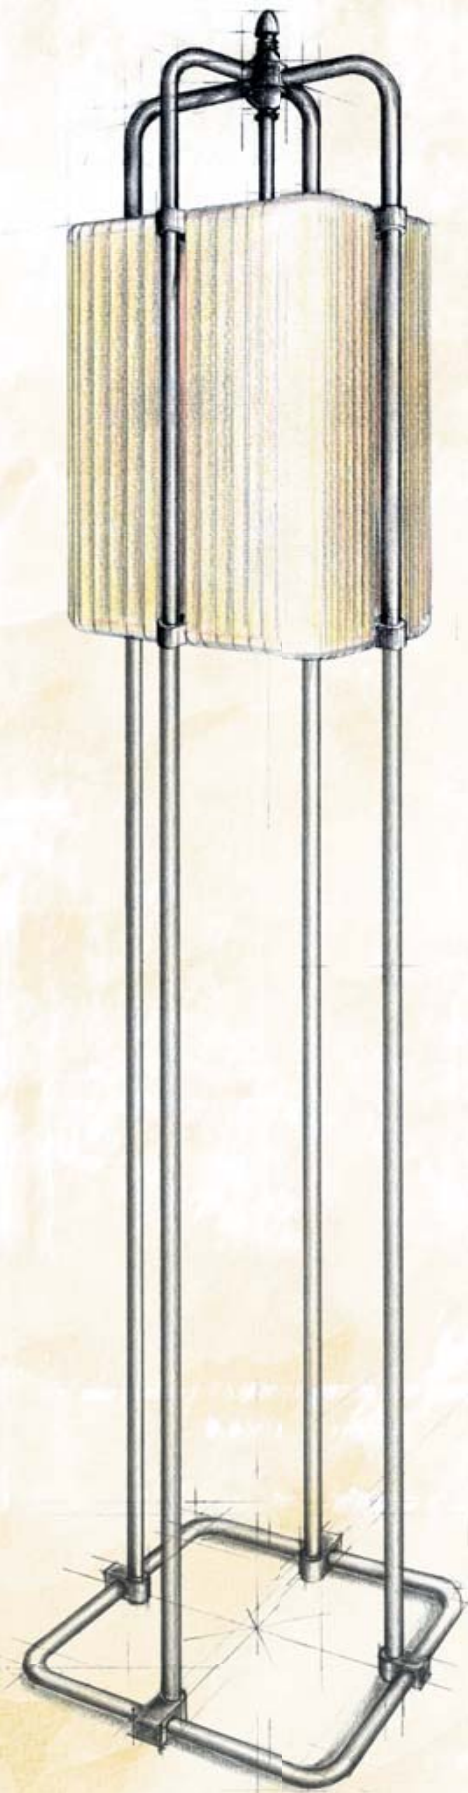

Tournée

20

Lampade da terra con struttura a tre gambe su base tonda.
Floor lamps with triple stems on round base.

22

Lampade da terra con struttura a una gamba su base tonda.
Floor lamps with single stem on round base.

28

Recital

34

Lampade da terra con struttura a quattro gambe su base quadrata.
Floor lamps with four stems on square base.

36

Lampade da terra con struttura a una gamba su base quadrata.
Floor lamps with single stem on square base.

Codice Code
OS-R2-01

Modello Model
Lampada da terra
Floor lamp

Base
410 mm x 410 mm

Altezza Height
h. 1800 mm

Paralume Lampshade
500 mm x 500 mm

Codice Code
OS-R5-01

Modello Model
Lampada da terra
Floor lamp