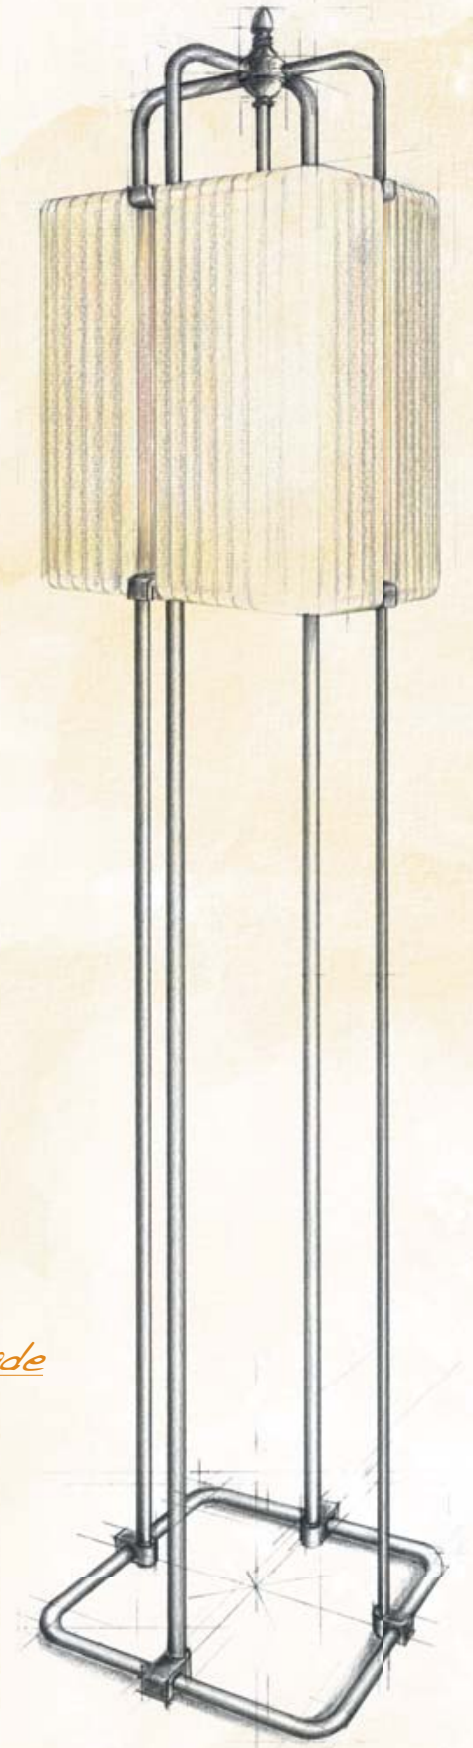

Codice Code
OS-R4-01

Modello Model
Lampada da terra
Floor lamp

Base
410 mm x 410 mm

Altezza Height
h. 1800 mm

Paralume Lampshade
410 mm x 410 mm